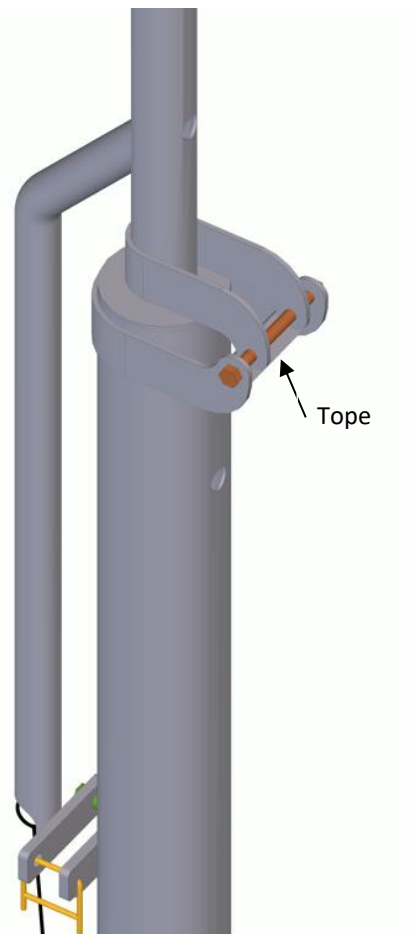

BÁCULOS ARTICULADOS

de 4m a 9m

- Báculo tubular modular articulado hasta 9 metros.
- Módulos de 2 o 3 metros dependiendo de la altura.
- Uniones atornilladas entre módulos.
- Fácil manejo y transporte.
- Sistema para articular báculo
- **Material:** Acero
- **Recubrimiento:** Galvanizado en caliente

Detalle sistema articulado

10/11/2022

www.tv95premier.com - comercial@tv95premier.com
+34 93 818 17 89

BÁCULOS ARTICULADOS

de 4m a 9m

10/11/2022

www.tv95premier.com - comercial@tv95premier.com
+34 93 818 17 89