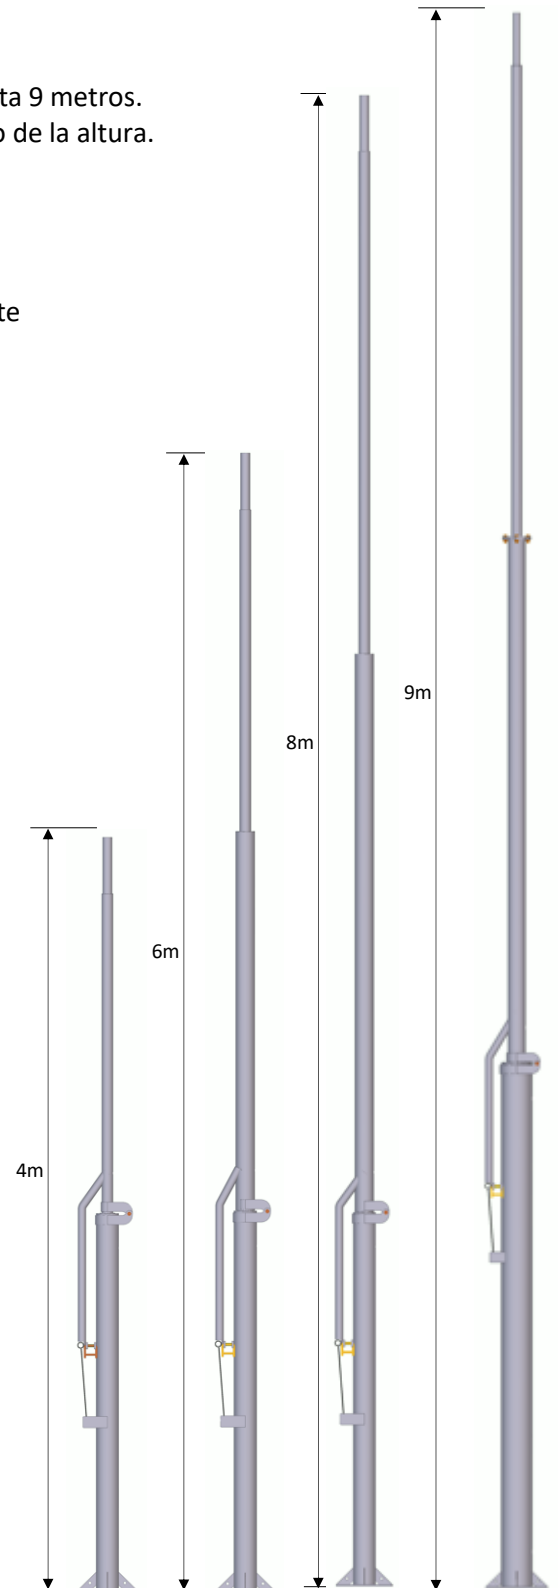

BÁCULOS ARTICULADOS

de 4m a 9m

- Báculo tubular modular articulado hasta 9 metros.
- Módulos de 2 o 3 metros dependiendo de la altura.
- Uniones atornilladas entre módulos.
- Fácil manejo y transporte.
- Sistema para articular báculo
- **Material:** Acero
- **Recubrimiento:** Galvanizado en caliente

Detalle sistema articulado

10/11/2022

www.tv95premier.com - comercial@tv95premier.com
+34 93 818 17 89

BÁCULOS ARTICULADOS

de 4m a 9m

10/11/2022

www.tv95premier.com - comercial@tv95premier.com
+34 93 818 17 89