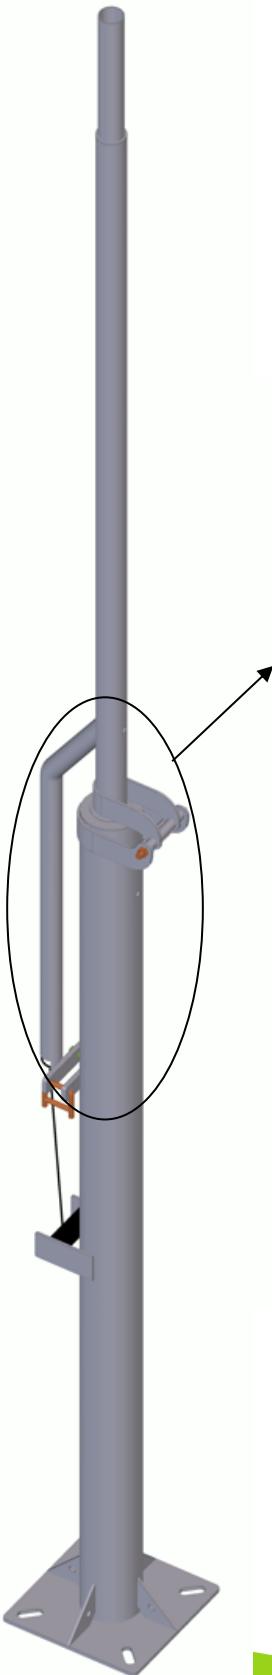

BÁCULOS ARTICULADOS

de 4m a 9m

- Báculo tubular modular articulado hasta 9 metros.
- Módulos de 2 o 3 metros dependiendo de la altura.
- Uniones atornilladas entre módulos.
- Fácil manejo y transporte.
- Sistema para articular báculo
- **Material:** Acero
- **Recubrimiento:** Galvanizado en caliente

Detalle sistema articulado

10/11/2022

www.tv95premier.com - comercial@tv95premier.com
+34 93 818 17 89

BÁCULOS ARTICULADOS

de 4m a 9m

10/11/2022

www.tv95premier.com - comercial@tv95premier.com
+34 93 818 17 89