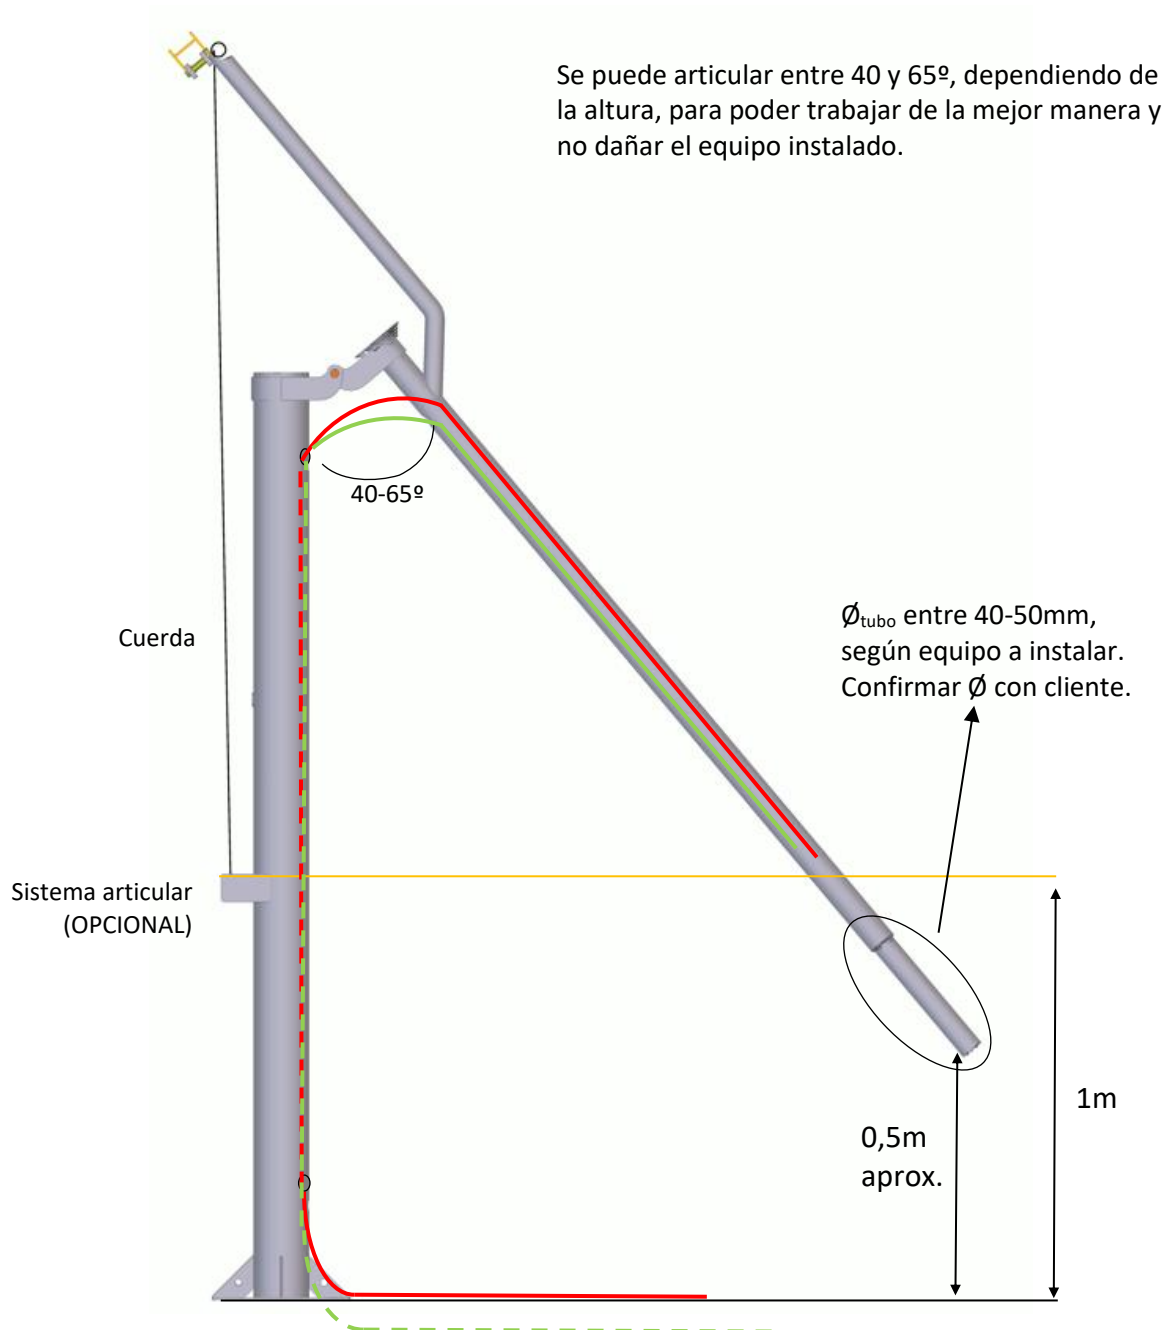

BÁCULOS ARTICULADOS

de 4m a 9m

- Báculo tubular modular articulado hasta 9 metros.
- Módulos de 2 o 3 metros dependiendo de la altura.
- Uniones atornilladas entre módulos.
- Fácil manejo y transporte.
- Sistema para articular báculo
- **Material:** Acero
- **Recubrimiento:** Galvanizado en caliente

Detalle sistema articulado

10/11/2022

www.tv95premier.com - comercial@tv95premier.com
+34 93 818 17 89

BÁCULOS ARTICULADOS

de 4m a 9m

10/11/2022

www.tv95premier.com - comercial@tv95premier.com
+34 93 818 17 89