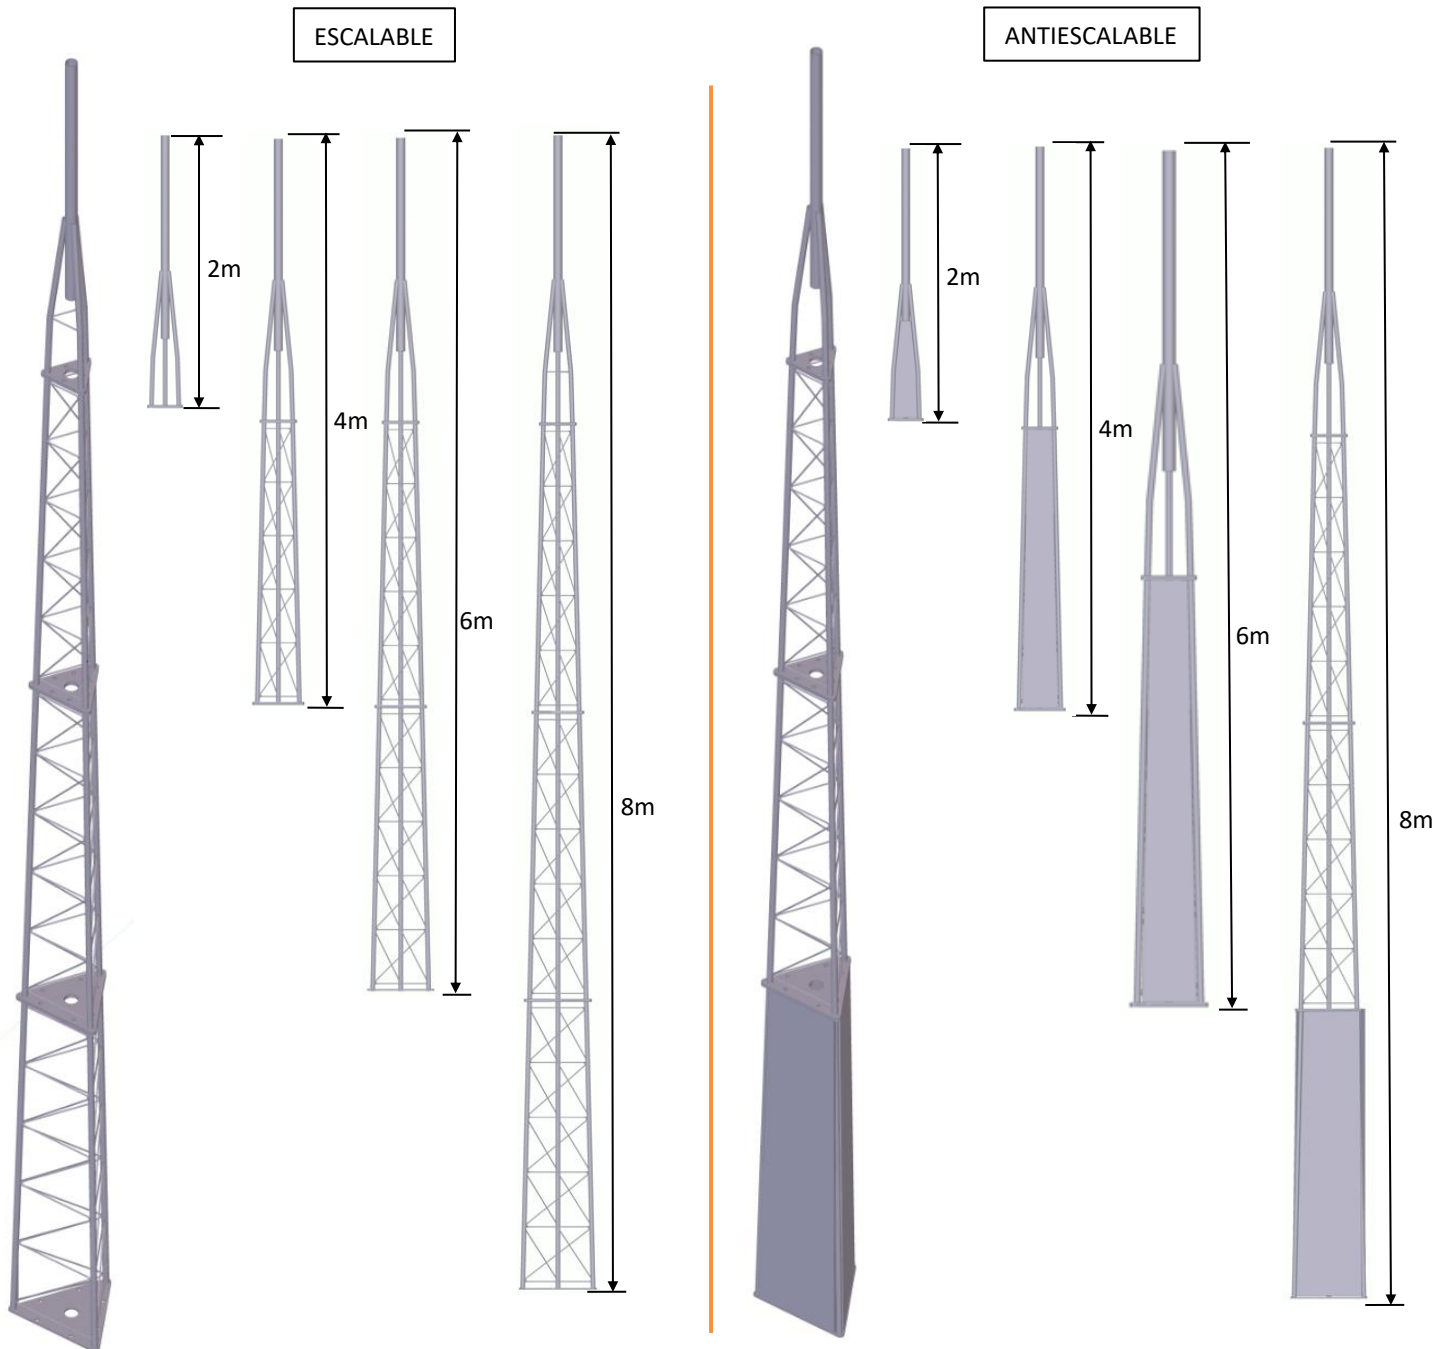

BÁCULOS CÓNICOS de 4 a 8 metros

- Báculo cónico hasta 8 metros.
- Módulos de 2 metros de altura.
- Uniones atornilladas entre módulos.
- Fácil manejo y transporte.
- **Material:** Acero
- **Recubrimiento:** Galvanizado en caliente