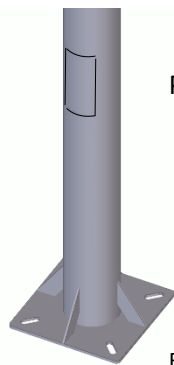

# BÁCULOS FIJOS de 4 a 9 metros

- Báculo tubular modular fijo hasta 9 metros.
- Módulos de 2 o 3 metros dependiendo de la altura.
- Uniones atornilladas entre módulos.
- Puerta para realizar las conexiones.
- Fácil manejo y transporte.
- **Material:** Acero
- **Recubrimiento:** Galvanizado en caliente

Unión atornillada

Puerta para conexiones

Base 300x300  
(para atornillar entre 200-230mm)

10/11/2022