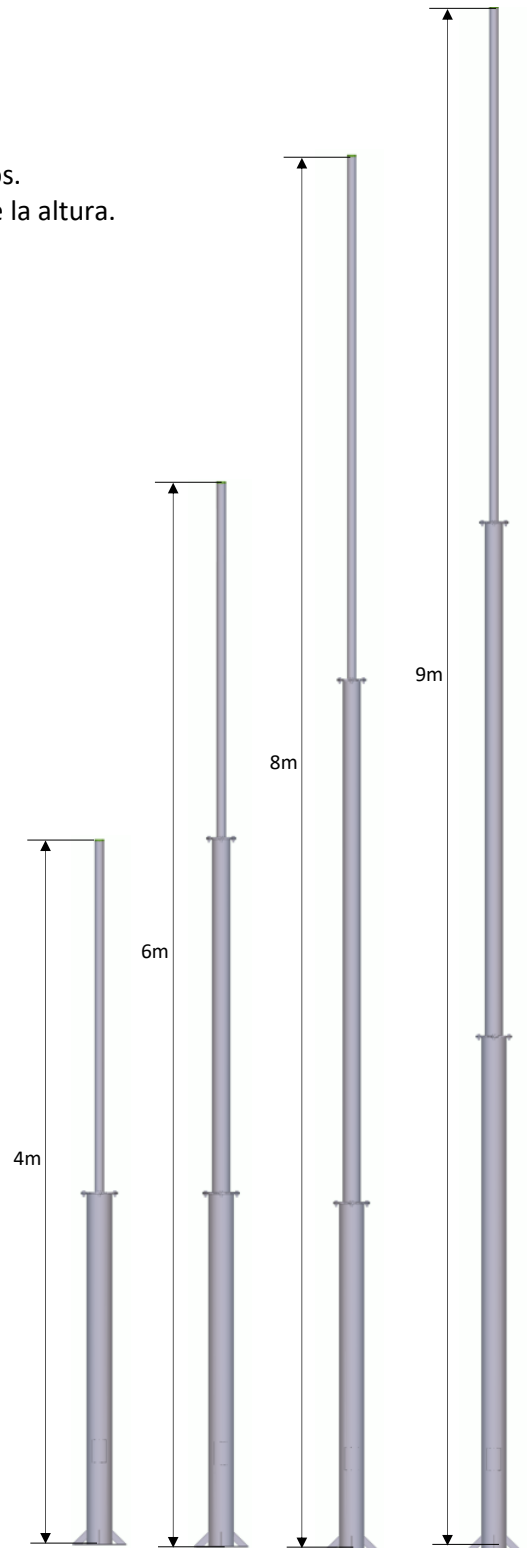

# BÁCULOS FIJOS de 4 a 9 metros

- Báculo tubular modular fijo hasta 9 metros.
- Módulos de 2 o 3 metros dependiendo de la altura.
- Uniones atornilladas entre módulos.
- Puerta para realizar las conexiones.
- Fácil manejo y transporte.
- **Material:** Acero
- **Recubrimiento:** Galvanizado en caliente

Unión atornillada

Puerta para conexiones

Base 300x300  
(para atornillar entre 200-230mm)

10/11/2022