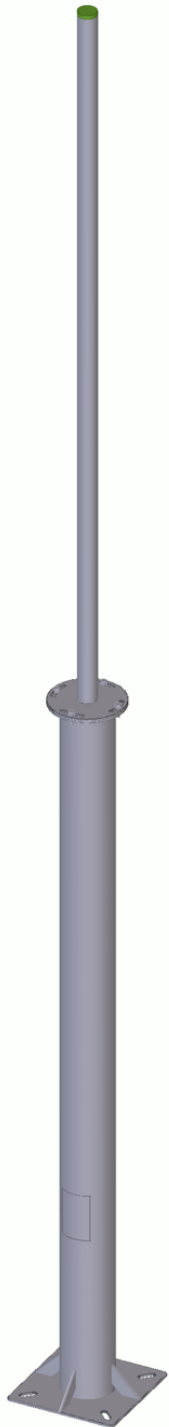

# BÁCULOS FIJOS de 4 a 9 metros

- Báculo tubular modular fijo hasta 9 metros.
- Módulos de 2 o 3 metros dependiendo de la altura.
- Uniones atornilladas entre módulos.
- Puerta para realizar las conexiones.
- Fácil manejo y transporte.
- **Material:** Acero
- **Recubrimiento:** Galvanizado en caliente

Unión atornillada

Puerta para conexiones

Base 300x300  
(para atornillar entre 200-230mm)

10/11/2022