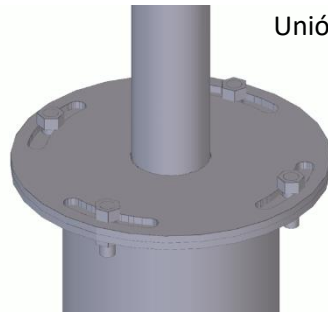

# BÁCULOS FIJOS de 4 a 9 metros

- Báculo tubular modular fijo hasta 9 metros.
- Módulos de 2 o 3 metros dependiendo de la altura.
- Uniones atornilladas entre módulos.
- Puerta para realizar las conexiones.
- Fácil manejo y transporte.
- **Material:** Acero
- **Recubrimiento:** Galvanizado en caliente

Unión atornillada

Puerta para conexiones

Base 300x300  
(para atornillar entre 200-230mm)

10/11/2022